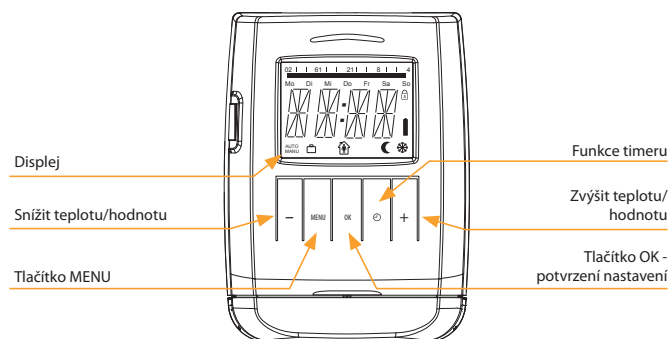

Příklady denního topného programu

OBÝVACÍ POKOJ

KOUPELNA

- Energeticky úsporná digitální termostavice je programovatelné regulační zařízení topných těles, hlavně radiátorů.
- Může být použito k regulaci teploty v uzavřených místnostech, a tím může přispívat ke snížení spotřeby tepelné energie.
- Funkce:
 - manuální režim - měření a kontrola manuálně nastavené teploty.
 - automatický režim - řízení mezi dvěma teplotami dle nastaveného časového programu:
 - komfortní teplota (výrobní nastavení 21 °C)
 - úsporná teplota (výrobní nastavení 16 °C).
- Intervaly vytápění a úsporného provozu lze stanovit pomocí volně nastavitelného časového programu.
 - 8 individuálně programovatelných spínacích časů na den:
 - 4 intervaly vytápění
 - 4 intervaly úsporného režimu
- Zařízení se vyznačuje velmi tichým chodem a vysokou životností baterie (až 5 let).
- Rychlá a jednoduchá instalace.

Popis přístroje

Další funkce

1. Funkce timeru - lze nastavit libovolnou teplotu pro určitý nastavitelný časový interval.
2. Prázdninový režim - pro dobu Vaší nepřítomnosti můžete pro zařízení určit libovolnou teplotu.
3. Funkce otevřeného okna - při poklesu teploty zařízení automaticky zavře ventil topení za účelem úspory energie.
4. Dětská pojistka - blokování pro ochranu před neoprávněnou manipulací s hlavicí.
5. Ochrana proti zamrznutí - poklesne-li teplota na hodnotu nižší než 6 °C, otevře se ventil do té doby, než teplota opět překročí 8 °C. Tím se zabrání zamrznutí topných těles.