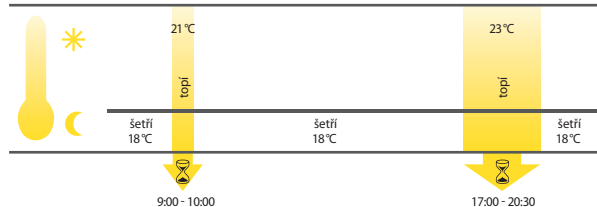

EAN kód
ATV-1: 8595188160889
USB programovací
adaptér: 8595188160995

Technické parametry		ATV-1
Provozní napětí:	3 V/DC (2 AA baterie 1.5 V/DC AA)	
Teplotní rozsah:	+ 8 až +28 °C	
Barva:	bílá	
Rozměr (D x Š x H):	76.5 x 53.5 x 63 mm	
Provedení:	termostatické směšovací ventily, elektronické	

Příklady denního topného programu

OBÝVACÍ POKOJ

KOUPELNA

- Energeticky úsporná digitální termostavice je programovatelné regulační zařízení topných těles, hlavně radiátorů.
- Může být použito k regulaci teploty v uzavřených místnostech, a tím může přispívat ke snížení spotřeby tepelné energie.
- Funkce:
 - manuální režim - měření a kontrola manuálně nastavené teploty.
 - automatický režim - řízení mezi dvěma teplotami dle nastaveného časového programu:
 - komfortní teplota (výrobní nastavení 21 °C)
 - úsporná teplota (výrobní nastavení 16 °C).
- Intervaly vytápění a úsporného provozu lze stanovit pomocí volně nastavitelného časového programu.
 - 8 individuálně programovatelných spínacích časů na den:
 - 4 intervaly vytápění
 - 4 intervaly úsporného režimu
- Zařízení se vyznačuje velmi tichým chodem a vysokou životností baterie (až 5 let).
- Rychlá a jednoduchá instalace.

Popis přístroje

Další funkce

1. Funkce timeru - lze nastavit libovolnou teplotu pro určitý nastavitelný časový interval.
2. Prázdninový režim - pro dobu Vaší nepřítomnosti můžete pro zařízení určit libovolnou teplotu.
3. Funkce otevřeného okna - při poklesu teploty zařízení automaticky zavře ventil topení za účelem úspory energie.
4. Dětská pojistka - blokování pro ochranu před neoprávněnou manipulací s hlavicí.
5. Ochrana proti zamrznutí - poklesne-li teplota na hodnotu nižší než 6 °C, otevře se ventil do té doby, než teplota opět překročí 8 °C. Tím se zabrání zamrznutí topných těles.