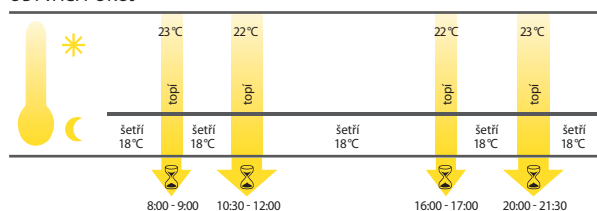

EAN kód
ATV-1: 8595188160889
USB programovací
adaptér: 8595188160995

Technické parametry		ATV-1
Provozní napětí:	3 V/DC (2 AA baterie 1.5 V/DC AA)	
Teplotní rozsah:	+ 8 až +28 °C	
Barva:	bílá	
Rozměr (D x Š x H):	76.5 x 53.5 x 63 mm	
Provedení:	termostatické směšovací ventily, elektronické	

Příklady denního topného programu

OBÝVACÍ POKOJ

KOUPELNA

- Energeticky úsporná digitální termostavice je programovatelné regulační zařízení topných těles, hlavně radiátorů.
- Může být použito k regulaci teploty v uzavřených místnostech, a tím může přispívat ke snížení spotřeby tepelné energie.
- Funkce:
 - manuální režim - měření a kontrola manuálně nastavené teploty.
 - automatický režim - řízení mezi dvěma teplotami dle nastaveného časového programu:
 - komfortní teplota (výrobní nastavení 21 °C)
 - úsporná teplota (výrobní nastavení 16 °C).
- Intervaly vytápění a úsporného provozu lze stanovit pomocí volně nastavitelného časového programu.
 - 8 individuálně programovatelných spínacích časů na den:
 - 4 intervaly vytápění
 - 4 intervaly úsporného režimu
- Zařízení se vyznačuje velmi tichým chodem a vysokou životností baterie (až 5 let).
- Rychlá a jednoduchá instalace.

Popis přístroje

Další funkce

1. Funkce timeru - lze nastavit libovolnou teplotu pro určitý nastavitelný časový interval.
2. Prázdninový režim - pro dobu Vaší nepřítomnosti můžete pro zařízení určit libovolnou teplotu.
3. Funkce otevřeného okna - při poklesu teploty zařízení automaticky zavře ventil topení za účelem úspory energie.
4. Dětská pojistka - blokování pro ochranu před neoprávněnou manipulací s hlavicí.
5. Ochrana proti zamrznutí - poklesne-li teplota na hodnotu nižší než 6 °C, otevře se ventil do té doby, než teplota opět překročí 8 °C. Tím se zabrání zamrznutí topných těles.